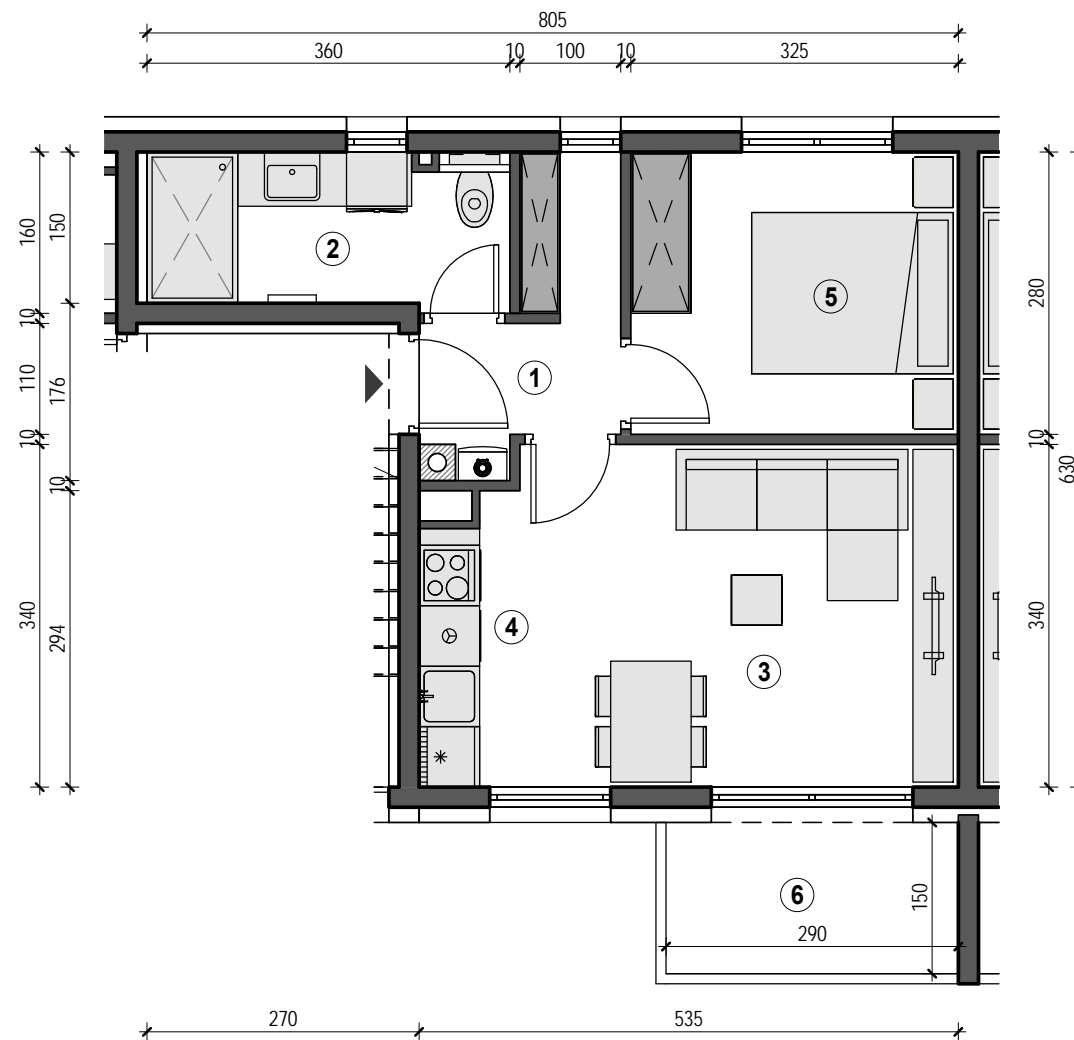

VIŠESTAMBENA ZGRADA Bolnička 58, Zagreb

KATALOG STANOVA

1. KAT STAN A101

OPIS STANA

2-SOBNI STAN

Dvosoban stan na 1. katu, orijentacije na istok i zapad. Sastoji se od ulaznog prostora sa garderobom, kuhinje, dnevnog boravka, spavaće sobe, kupaonice, balkona te spremišta u podrumu.

Stvarna površina s otvorenim i zatvorenim prostorima iznosi 42.66 m².

Sveukupna prodajna površina stana je 39.36 m².

OZNAKA	NAMJENA	STVARNA POVRŠINA	KOEF.	PRODAJNA POVRŠINA
1	HODNIK	4.14 m ²	1	4.14 m ²
2	KUPAONICA	5.31 m ²	1	5.31 m ²
3	DNEVNI BORAVAK	14.79 m ²	1	14.79 m ²
4	KUHINJA	2.72 m ²	1	2.72 m ²
5	SPAVAĆA SOBA	9.10 m ²	1	9.10 m ²
ZATVORENO		36.05 m ²		36.05 m ²
6	BALKON	4.35 m ²	0.5	2.18 m ²
7	SPR. 03	2.26 m ²	0.5	1.13 m ²
OTVORENO		6.61 m ²		3.30 m ²
SVEUKUPNO		42.66 m ²		39.36 m ²