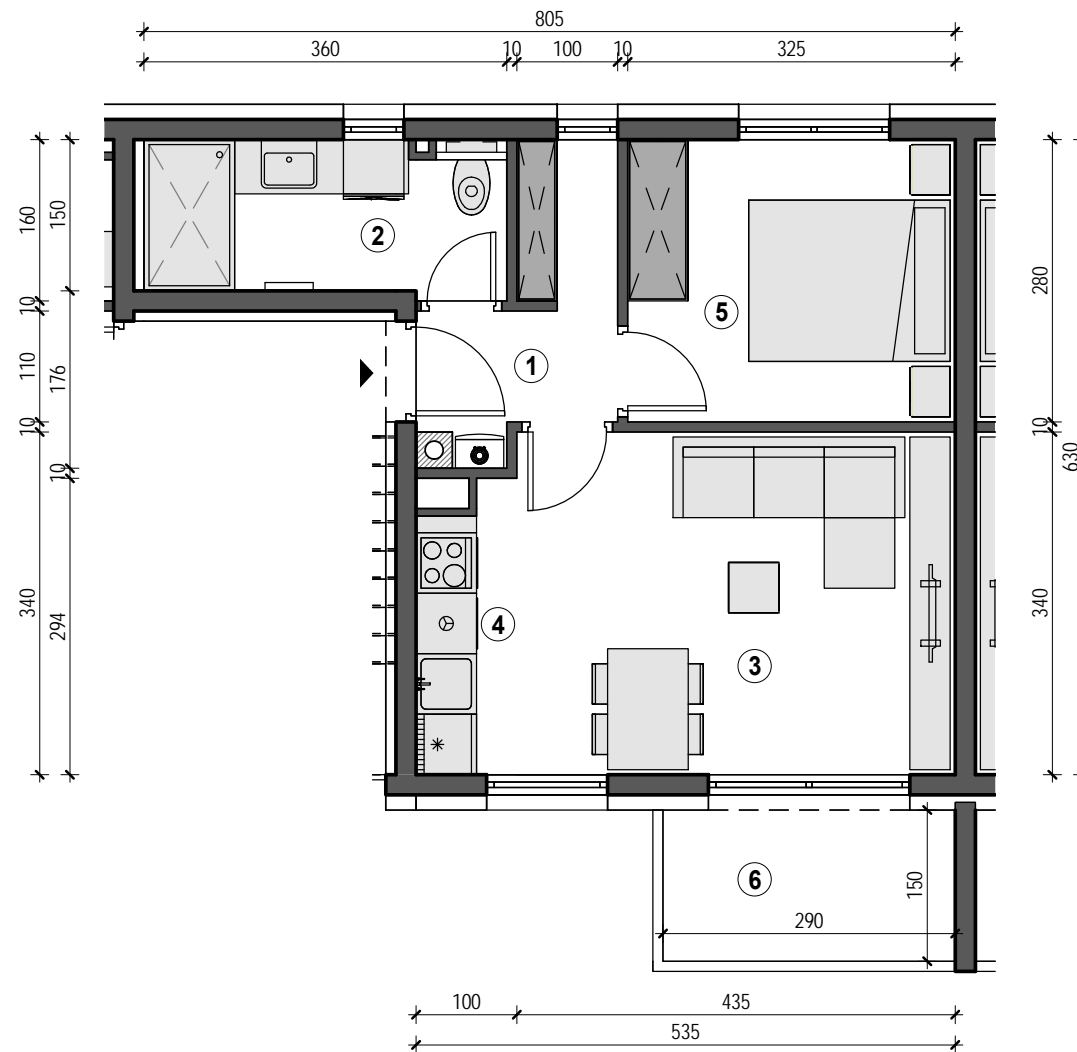

VIŠESTAMBENA ZGRADA Bolnička 58, Zagreb

KATALOG STANOVA

2. KAT STAN A201

OPIS STANA

2-SOBNI STAN

Dvosoban stan na 2. katu, orijentacije na istok i zapad. Sastoji se od ulaznog prostora sa garderobom, kuhinje, dnevnog boravka, spavaće sobe, kupaonice, balkona te spremišta u podrumu.

Stvarna površina s otvorenim i zatvorenim prostorima iznosi 42.66 m².

Sveukupna prodajna površina stana je 39.36 m².

OZNAKA	NAMJENA	STVARNA POVRŠINA	KOEF.	PRODAJNA POVRŠINA
1	HODNIK	4.14 m ²	1	4.14 m ²
2	KUPAONICA	5.31 m ²	1	5.31 m ²
3	DNEVNI BORAVAK	14.79 m ²	1	14.79 m ²
4	KUHINJA	2.72 m ²	1	2.72 m ²
5	SPAVAĆA SOBA	9.10 m ²	1	9.10 m ²
ZATVORENO		36.05 m ²		36.05 m ²
6	BALKON	4.35 m ²	0.5	2.18 m ²
7	SPR. 05	2.26 m ²	0.5	1.13 m ²
OTVORENO		6.61 m ²		3.30 m ²
SVEUKUPNO		42.66 m ²		39.36 m ²