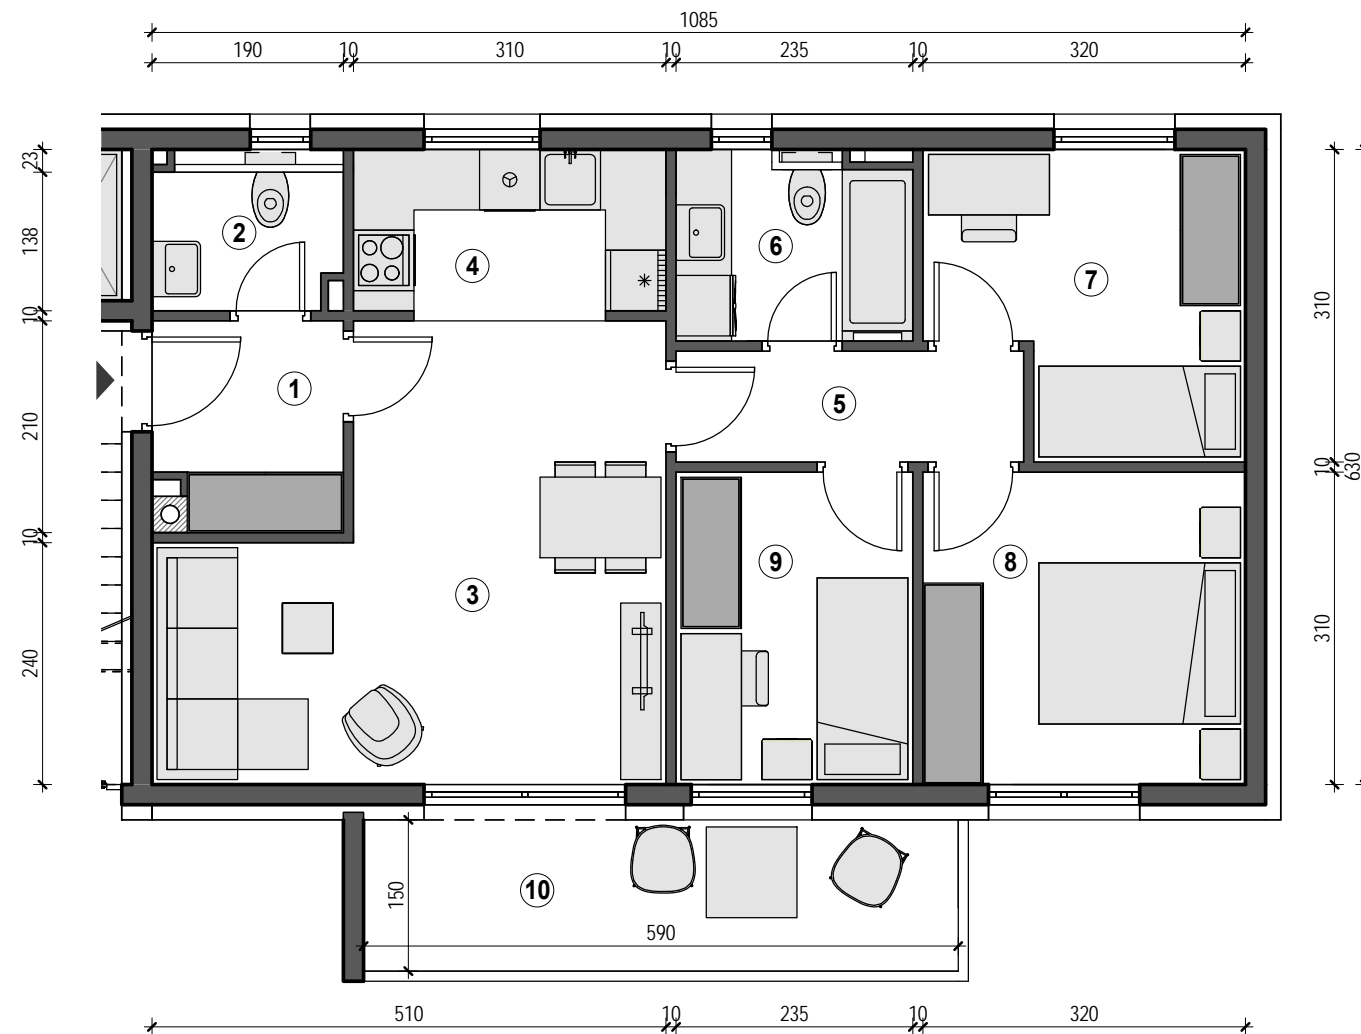

VIŠESTAMBENA ZGRADA Bolnička 58, Zagreb

KATALOG STANOVA

1. KAT STAN B102

OPIS STANA

4-SOBNI STAN

Četverosoban stan na 1. katu, orijentacije na istok i zapad. Sastoji se od ulaznog prostora, wc-a, kuhinje, dnevnog boravka, hodnika, tri spavaće sobe, kupaonice, balkona te spremišta u podrumu.

Stvarna površina s otvorenim i zatvorenim prostorima iznosi 75.40 m².

Sveukupna prodajna površina stana je 69.85 m².

OZNAKA	NAMJENA	STVARNA POVRŠINA	KOEF.	PRODAJNA POVRŠINA
1	ULAZ	3.77 m ²	1	3.77 m ²
2	WC	2.53 m ²	1	2.53 m ²
3	DNEVNI BORAVAK	19.06 m ²	1	19.06 m ²
4	KUHINJA	5.15 m ²	1	5.15 m ²
5	HODNIK	3.80 m ²	1	3.80 m ²
6	KUPAONICA	4.19 m ²	1	4.19 m ²
7	SPAVAĆA SOBA	8.60 m ²	1	8.60 m ²
8	SPAVAĆA SOBA	9.92 m ²	1	9.92 m ²
9	SPAVAĆA SOBA	7.29 m ²	1	7.29 m ²
ZATVORENO		64.29 m ²		64.29 m ²
10	BALKON	8.85 m ²	0.5	4.43 m ²
11	SPR. 13	2.26 m ²	0.5	1.13 m ²
OTVORENO		11.11 m ²		5.55 m ²
SVEUKUPNO		75.40 m ²		69.85 m ²